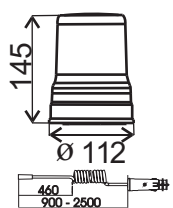

MOVIA-SL LED magnethaftende LED-Kennleuchte/ Spiralkabel mit geringem Mantelquerschnitt, langem Glattanteil und Universalstecker (DIN ISO 4165)
MOVIA-SL LED magnetic LED beacon/ spiral cable with reduced sheath diameter, long straight part and universal plug (DIN ISO 4165)

Farbe Colour	Spannung Voltage	Bestell-Nr. Order No.	Preis/ Price 1-3 St. / units	Preis/ Price 4-10 St. / units	Preis/ Price > 11 St. / units
blau / blue	12V	10 20 67 30 03	354,85 €	348,80 €	344,35 €
gelb / amber		10 20 67 10 02	354,85 €	348,80 €	344,35 €
rot / red		10 20 67 20 02	354,85 €	348,80 €	344,35 €
blau-gelb / blue-amber		10 20 67 50 02	472,85 €	466,80 €	462,35 €