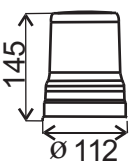

MOVIA-SL LED Festmontage, LED-Kennleuchte
MOVIA-SL LED flat base mounting, LED beacon

Farbe Colour	Spannung Voltage	Bestell-Nr. Order No.	Preis/ Price 1-3 St. / units	Preis/ Price 4-10 St. / units	Preis/ Price > 11 St. / units
blau / blue	12V / 24V	10 20 68 30 01	333,60 €	327,50 €	323,10 €
gelb / amber		10 20 68 10 01	333,60 €	327,50 €	323,10 €
rot / red		10 20 68 20 01	333,60 €	327,50 €	323,10 €
blau-gelb / blue-amber	12V	10 20 68 50 01	451,60 €	445,50 €	441,10 €