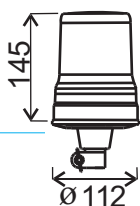

MOVIA-SL LED zur Stativmontage auf Aufsteckrohr, LED-Kennleuchte
MOVIA-SL LED with support for tube mounting, LED beacon

Farbe Colour	Spannung Voltage	Bestell-Nr. Order No.	Preis/ Price 1-3 St. / units	Preis/ Price 4-10 St. / units	Preis/ Price > 11 St. / units
blau / blue	12V / 24V	10 20 69 30 01	341,90 €	335,80 €	331,40 €
gelb / amber		10 20 69 10 01	341,90 €	335,80 €	331,40 €
rot / red		10 20 69 20 01	341,90 €	335,80 €	331,40 €