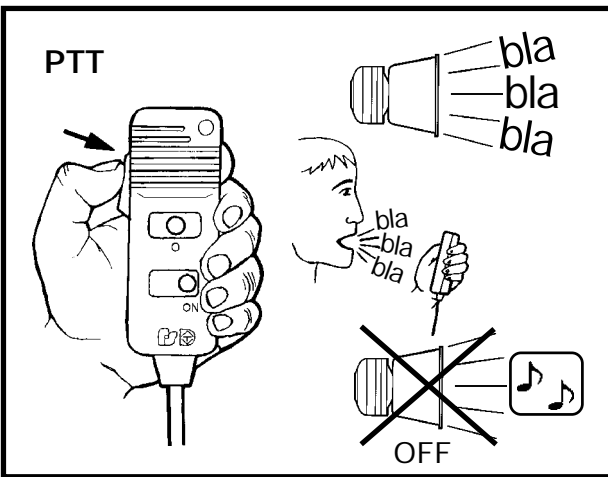

ELEKTRONISCHE SIRENE

AS-320DIG A3 (ÖSTERREICH. FEUERWEHR)

AS-320DIG A3

(Ref:2020256A3 12V)

(Ref:2020257A3 24V)

D FUNKTIONSBEREICH

D FUNKTIONSBEREICH (OPTIONALE SCHALTERN)

DIE SCHALTER HABEN VORRANG VOR DEM TASTENBEDIENFELD

D SIRENE MOD. AS-320DIG A3 (100W)

REF. 2020256A3 12V
REF. 2020257A3 24V

ANSCHLUSSPLAN

SCHALTER UND SICHERUNG SIND NICHT EINGESCHLOSSEN. ES WERDEN SCHALTER SW-521 ODER ÄHNLICHE ELEMENTE EMPFOHLEN.

DER ALARM WIRD ABGESCHALTET, WENN EINE EXTERNE VORRICHTUNG EINEN AUSFALL DER LAMPE FESTSTELLT.
AN MINUS WENN DIE ANGESCHLOSSEN FALLKONTROLLE NICHT BENÖTIGT WIRD.