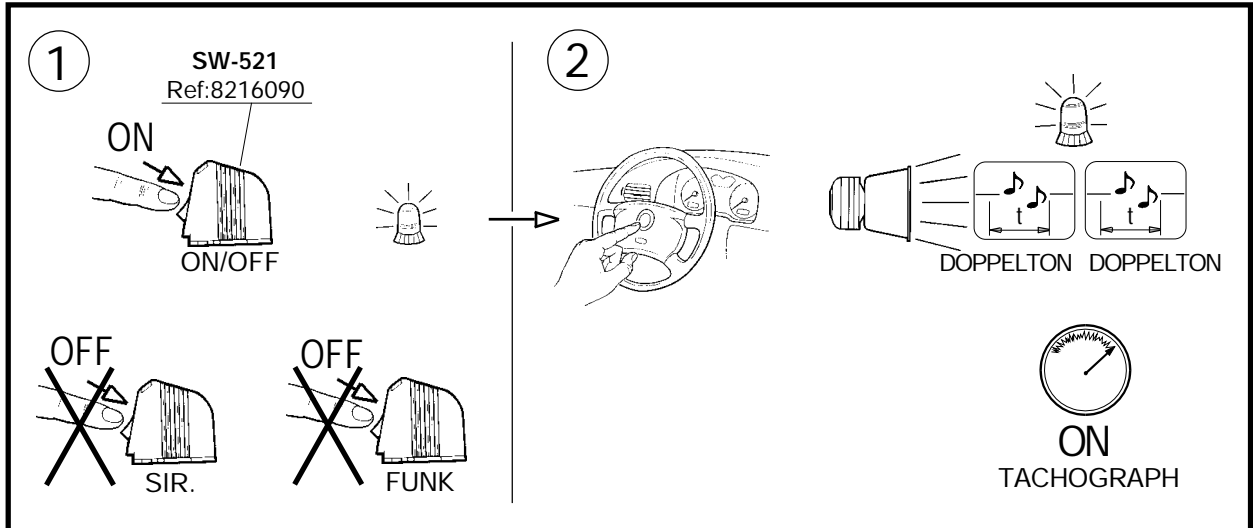

ELEKTRONISCHE SIRENE

AS-320DIG A3 (ÖSTERREICH. FEUERWEHR)

AS-320DIG A3

(Ref:2020256A3 12V)

(Ref:2020257A3 24V)

D FUNKTIONSBEREICH

D FUNKTIONSBEREICH (OPTIONALE SCHALTERN)

DIE SCHALTER HABEN VORRANG VOR DEM TASTENBEDIENFELD

D SIRENE MOD. AS-320DIG A3 (100W)

REF. 2020256A3 12V
REF. 2020257A3 24V

ANSCHLUSSPLAN

SCHALTER UND SICHERUNG SIND NICHT EINGESCHLOSSEN. ES WERDEN SCHALTER SW-521 ODER ÄHNLICHE ELEMENTE EMPFOHLEN.

DER ALARM WIRD ABGESCHALTET, WENN EINE EXTERNE VORRICHTUNG EINEN AUSFALL DER LAMPE FESTSTELLT.
AN MINUS WENN DIE ANGESCHLOSSEN FALLKONTROLLE NICHT BENÖTIGT WIRD.