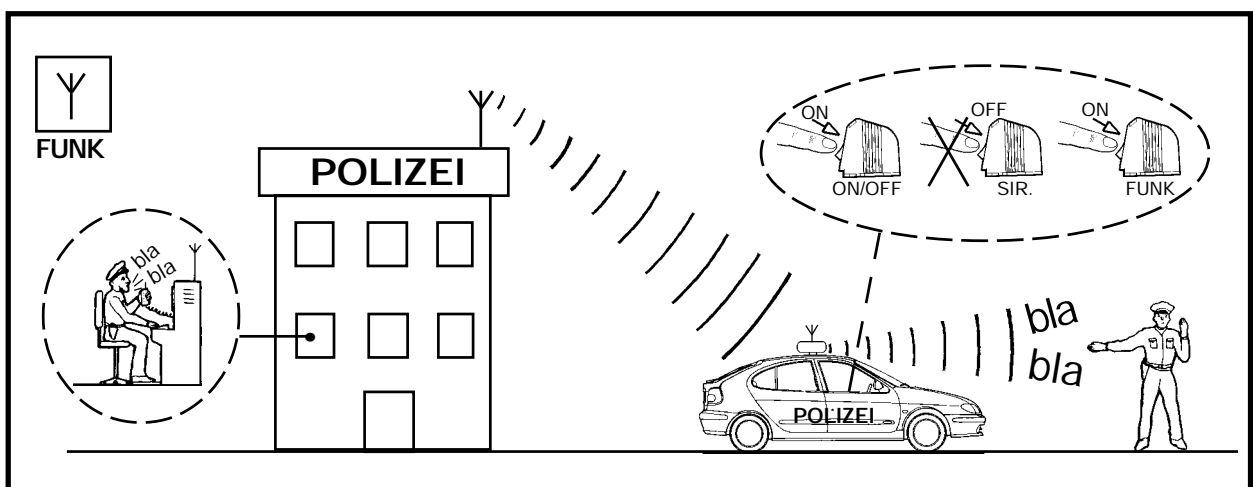

ELEKTRONISCHE SIRENE

AS-320DIG A3 (ÖSTERREICH. FEUERWEHR)

AS-320DIG A3

(Ref:2020256A3 12V)

(Ref:2020257A3 24V)

D FUNKTIONSBEREICH

D FUNKTIONSBEREICH (OPTIONALE SCHALTERN)

DIE SCHALTER HABEN VORRANG VOR DEM TASTENBEDIENFELD

D SIRENE MOD. AS-320DIG A3 (100W)

REF. 2020256A3 12V
REF. 2020257A3 24V

ANSCHLUSSPLAN

SCHALTER UND SICHERUNG SIND NICHT EINGESCHLOSSEN. ES WERDEN SCHALTER SW-521 ODER ÄHNLICHE ELEMENTE EMPFOHLEN.

DER ALARM WIRD ABGESCHALTET, WENN EINE EXTERNE VORRICHTUNG EINEN AUSFALL DER LAMPE FESTSTELLT.
AN MINUS WENN DIE ANGESCHLOSSEN FALLKONTROLLE NICHT BENÖTIGT WIRD.