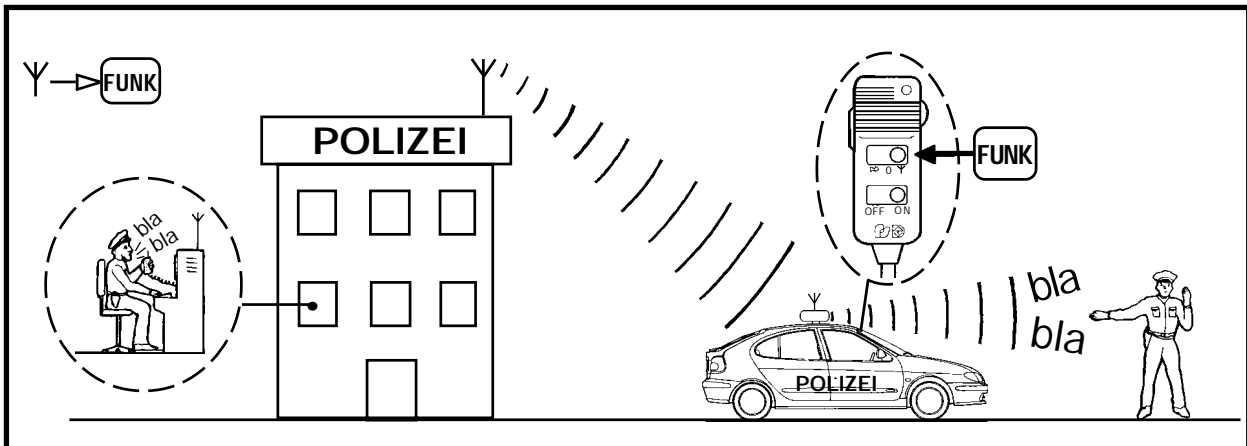

ELEKTRONISCHE SIRENE

AS-320DIG A3 (ÖSTERREICH. FEUERWEHR)

AS-320DIG A3

(Ref:2020256A3 12V)

(Ref:2020257A3 24V)

D FUNKTIONSBEREICH

D FUNKTIONSBEREICH (OPTIONALE SCHALTERN)

DIE SCHALTER HABEN VORRANG VOR DEM TASTENBEDIENFELD

D SIRENE MOD. AS-320DIG A3 (100W)

REF. 2020256A3 12V
REF. 2020257A3 24V

ANSCHLUSSPLAN

SCHALTER UND SICHERUNG SIND NICHT EINGESCHLOSSEN. ES WERDEN SCHALTER SW-521 ODER ÄHNLICHE ELEMENTE EMPFOHLEN.

DER ALARM WIRD ABGESCHALTET, WENN EINE EXTERNE VORRICHTUNG EINEN AUSFALL DER LAMPE FESTSTELLT.
AN MINUS WENN DIE ANGESCHLOSSEN FALLKONTROLLE NICHT BENÖTIGT WIRD.