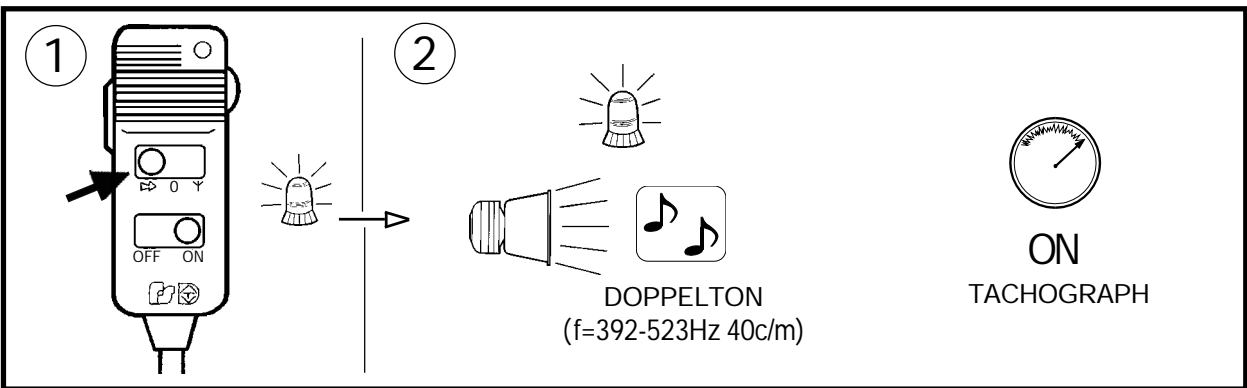

ELEKTRONISCHE SIRENE

AS-320DIG A3 (ÖSTERREICH. FEUERWEHR)

AS-320DIG A3

(Ref:2020256A3 12V)

(Ref:2020257A3 24V)

D FUNKTIONSBEREICH

D FUNKTIONSBEREICH (OPTIONALE SCHALTERN)

DIE SCHALTER HABEN VORRANG VOR DEM TASTENBEDIENFELD

D SIRENE MOD. AS-320DIG A3 (100W)

REF. 2020256A3 12V
REF. 2020257A3 24V

ANSCHLUSSPLAN

SCHALTER UND SICHERUNG SIND NICHT EINGESCHLOSSEN. ES WERDEN SCHALTER SW-521 ODER ÄHNLICHE ELEMENTE EMPFOHLEN.

DER ALARM WIRD ABGESCHALTET, WENN EINE EXTERNE VORRICHTUNG EINEN AUSFALL DER LAMPE FESTSTELLT.
AN MINUS WENN DIE ANGESCHLOSSEN FALLKONTROLLE NICHT BENÖTIGT WIRD.