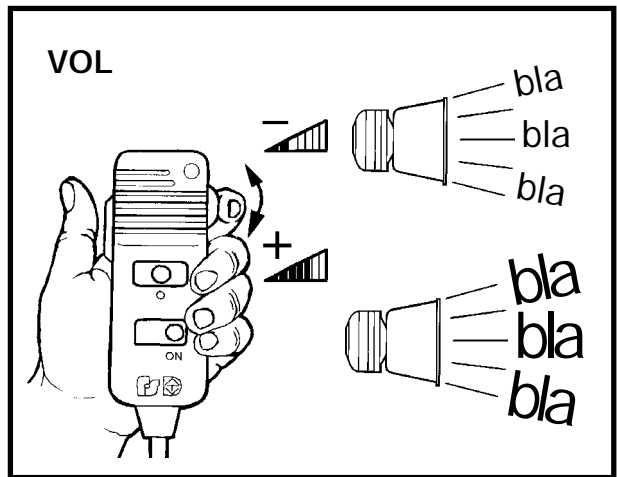

ELEKTRONISCHE SIRENE

AS-320DIG A3 (ÖSTERREICH. FEUERWEHR)

AS-320DIG A3

(Ref:2020256A3 12V)

(Ref:2020257A3 24V)

D FUNKTIONSBEREICH

D FUNKTIONSBEREICH (OPTIONALE SCHALTERN)

DIE SCHALTER HABEN VORRANG VOR DEM TASTENBEDIENFELD

D SIRENE MOD. AS-320DIG A3 (100W)

REF. 2020256A3 12V
REF. 2020257A3 24V

ANSCHLUSSPLAN

SCHALTER UND SICHERUNG SIND NICHT EINGESCHLOSSEN. ES WERDEN SCHALTER SW-521 ODER ÄHNLICHE ELEMENTE EMPFOHLEN.

DER ALARM WIRD ABGESCHALTET, WENN EINE EXTERNE VORRICHTUNG EINEN AUSFALL DER LAMPE FESTSTELLT.
AN MINUS WENN DIE ANGESCHLOSSEN FALLKONTROLLE NICHT BENÖTIGT WIRD.