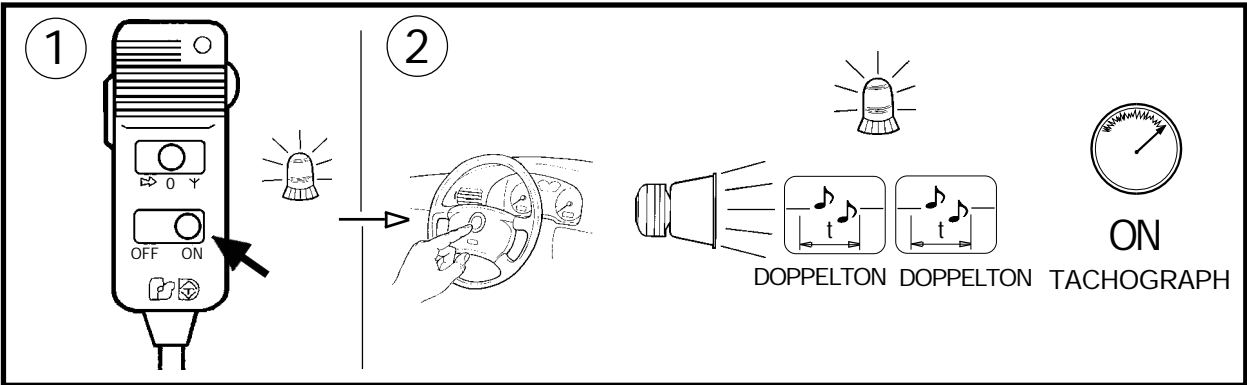

ELEKTRONISCHE SIRENE

AS-320DIG A3 (ÖSTERREICH. FEUERWEHR)

AS-320DIG A3

(Ref:2020256A3 12V)

(Ref:2020257A3 24V)

D FUNKTIONSBEREICH

D FUNKTIONSBEREICH (OPTIONALE SCHALTERN)

DIE SCHALTER HABEN VORRANG VOR DEM TASTENBEDIENFELD

D SIRENE MOD. AS-320DIG A3 (100W)

REF. 2020256A3 12V
REF. 2020257A3 24V

ANSCHLUSSPLAN

SCHALTER UND SICHERUNG SIND NICHT EINGESCHLOSSEN. ES WERDEN SCHALTER SW-521 ODER ÄHNLICHE ELEMENTE EMPFOHLEN.

DER ALARM WIRD ABGESCHALTET, WENN EINE EXTERNE VORRICHTUNG EINEN AUSFALL DER LAMPE FESTSTELLT.
AN MINUS WENN DIE ANGESCHLOSSEN FALLKONTROLLE NICHT BENÖTIGT WIRD.