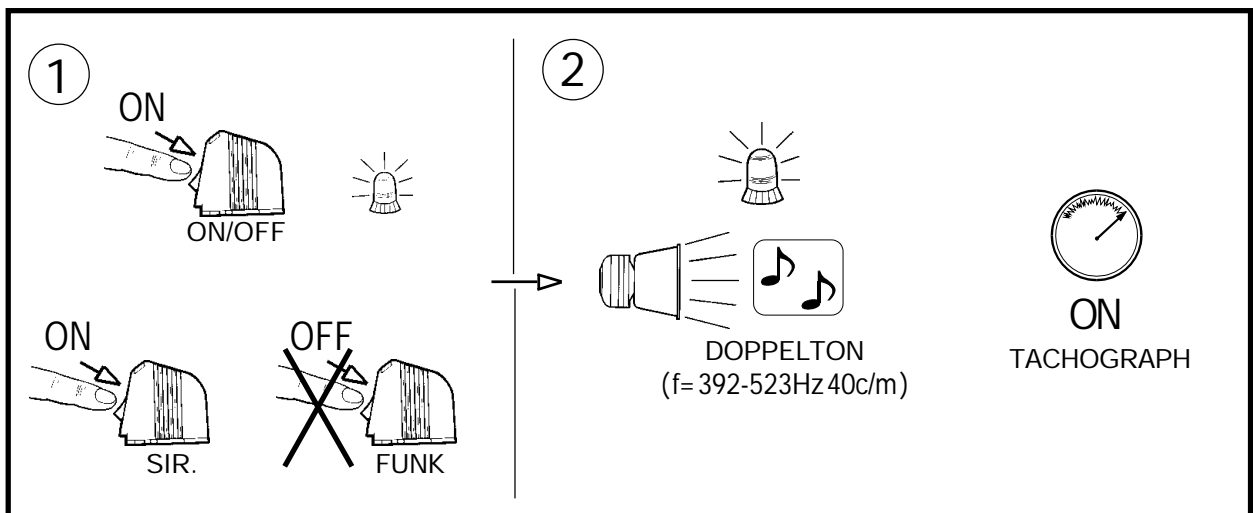

ELEKTRONISCHE SIRENE

AS-320DIG A3 (ÖSTERREICH. FEUERWEHR)

AS-320DIG A3

(Ref:2020256A3 12V)

(Ref:2020257A3 24V)

D FUNKTIONSBEREICH

D FUNKTIONSBEREICH (OPTIONALE SCHALTERN)

DIE SCHALTER HABEN VORRANG VOR DEM TASTENBEDIENFELD

D SIRENE MOD. AS-320DIG A3 (100W)

REF. 2020256A3 12V
REF. 2020257A3 24V

ANSCHLUSSPLAN

SCHALTER UND SICHERUNG SIND NICHT EINGESCHLOSSEN. ES WERDEN SCHALTER SW-521 ODER ÄHNLICHE ELEMENTE EMPFOHLEN.

DER ALARM WIRD ABGESCHALTET, WENN EINE EXTERNE VORRICHTUNG EINEN AUSFALL DER LAMPE FESTSTELLT.
AN MINUS WENN DIE ANGESCHLOSSEN FALLKONTROLLE NICHT BENÖTIGT WIRD.