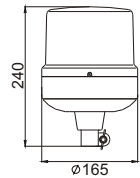

LED Kennleuchten LED beacons

FG Hänsch
Warnsysteme

COMET-B LED

Ausführung: COMET-B LED Festmontage, Form B1 (DIN 14620) Description: COMET-B LED flat-base mounted, category B1 (ISO 4148)					
Farbe Colour	Spannung Voltage	Bestell-Nr. Order No.	Preis/ Price 1-3 St. / units	Preis/ Price 4-10 St. / units	Preis/ Price > 11 St. / units
gelb/ amber blau/ blue*	9-32 V	3101 10 000 3101 30 000	219,50 €	215,10 €	208,50 €

*zugelassen als 2-Pegel-Leuchte (Tag-Nacht-Umschaltung)

Ausführung: COMET-B LED Festmontage mit integrierter Funktionsüberwachung, Form B1 (DIN 14620) Description: COMET-B LED flat-base mounted with integrated function monitoring, category B1 (ISO 4148)					
Farbe Colour	Spannung Voltage	Bestell-Nr. Order No.	Preis/ Price 1-3 St. / units	Preis/ Price 4-10 St. / units	Preis/ Price > 11 St. / units
gelb/ amber blau/ blue	9-32 V	3101 11 000 3101 31 000	230,60 €	225,95 €	219,10 €

COMET-A LED

Ausführung: COMET-A LED zur Stativmontage auf Aufsteckrohr (DIN 14620) Description: COMET-A LED for tube mounting on socket (ISO 4148)					
Farbe Colour	Spannung Voltage	Bestell-Nr. Order No.	Preis/ Price 1-3 St. / units	Preis/ Price 4-10 St. / units	Preis/ Price > 11 St. / units
gelb/ amber blau/ blue	9-32 V	3102 10 000 3102 30 000	237,70 €	232,95 €	225,75 €