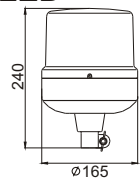

COMET-AF LED

Ausführung: COMET-AF LED mit flexibler Aufnahme zur Stativmontage auf Aufsteckrohr (DIN 14620) Description: COMET-AF LED with a flexible support for tube mounting on socket (ISO 4148)					
Farbe Colour	Spannung Voltage	Bestell-Nr. Order No.	Preis/ Price 1-3 St. / units	Preis/ Price 4-10 St. / units	Preis/ Price > 11 St. / units
gelb/ amber blau/ blue	9-32 V	3103 10 000 3103 30 000	247,75 €	242,75 €	235,55 €