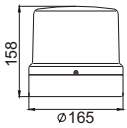

LED Kennleuchten LED beacons

FG Hänsch
Warnsysteme

COMET-B LED

Ausführung: COMET-B LED Festmontage, Form B1 (DIN 14620) Description: COMET-B LED flat-base mounted, category B1 (ISO 4148)					
Farbe Colour	Spannung Voltage	Bestell-Nr. Order No.	Preis/ Price 1-3 St. / units	Preis/ Price 4-10 St. / units	Preis/ Price > 11 St. / units
gelb/ amber blau/ blue*	9-32 V	3101 10 000 3101 30 000	219,50 €	215,10 €	208,50 €

*zugelassen als 2-Pegel-Leuchte (Tag-Nacht-Umschaltung)

Ausführung: COMET-B LED Festmontage mit integrierter Funktionsüberwachung, Form B1 (DIN 14620) Description: COMET-B LED flat-base mounted with integrated function monitoring, category B1 (ISO 4148)					
Farbe Colour	Spannung Voltage	Bestell-Nr. Order No.	Preis/ Price 1-3 St. / units	Preis/ Price 4-10 St. / units	Preis/ Price > 11 St. / units
gelb/ amber blau/ blue	9-32 V	3101 11 000 3101 31 000	230,60 €	225,95 €	219,10 €